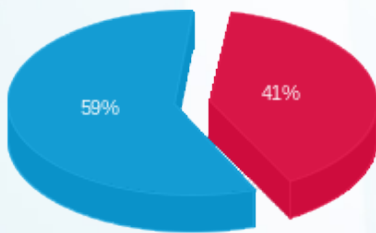

קומה 07 - 1 - 19093272 (3x63) - Q5

סה"כ לתשלום	מחיר לקוט"ש בא"ג	סה"כ צריכה בקוט"ש	קריאה נוכחית	קריאה קודמת	סוג צריכה	סוג תעריף
			20/07/23	22/06/23	פרטי חשבון עבור תאריכים:	
82.53 ₪	141.31	58.40	5,383.60	5,325.20	פסגה	777
0.00 ₪	41.15	0.00	985.60	985.60	גבע	778
214.43 ₪	41.15	521.10	5,352.60	4,831.50	שפל	779

קומה 07 - 2 - 19093272 (3x63) - Q6

סה"כ לתשלום	מחיר לקוט"ש בא"ג	סה"כ צריכה בקוט"ש	קריאה נוכחית	קריאה קודמת	סוג צריכה	סוג תעריף
			20/07/23	22/06/23	פרטי חשבון עבור תאריכים:	
294.63 ₪	141.31	208.50	7,088.50	6,880.00	פסגה	777
0.00 ₪	41.15	0.00	3,527.40	3,527.40	גבע	778
394.13 ₪	41.15	957.80	15,074.90	14,117.10	שפל	779

סה"כ לדירה:

שיא ביקוש	סה"כ	שפל	גבע	פסגה	
196.23	7,858.60	6,554.90	0.00	1,303.70	סה"כ צריכה
	4,539.60 ₪	2,697.34 ₪	0.00 ₪	1,842.26 ₪	סה"כ לתשלום

301.32 ₪	תשלום קבוע	
78.04 ₪	תשלום עבור גודל חיבור בKVA (3x415)	
4,918.96 ₪	סה"כ לתשלום	לא כולל מע"מ

התפלגות חיוב בש"ח לפי תעו"ז