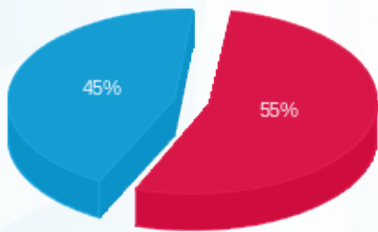

שילוב היי ווי בע"מ 20 - 1 - 28029595 (3x250)

סוג תעריף	סוג צריכה	קריאה קודמת	קריאה נוכחית	סה"כ צריכה בקוט"ש	מחיר לקוט"ש בא"ג	סה"כ לתשלום
		22/06/23	20/07/23			
777	פסגה	5,282.60	5,632.90	350.30	141.31	495.01 ₪
778	גבע	2,377.40	2,377.40	0.00	41.15	0.00 ₪
779	שפל	11,660.00	13,078.40	1,418.40	41.15	583.67 ₪

סה"כ לדייר:

פסגה	גבע	שפל	סה"כ	שיא ביקוש
5,149.80	0.00	14,267.10	19,416.90	21.51
₪ 7,277.18	₪ 0.00	₪ 5,870.91	₪ 13,148.09	

תעריף לפי תעו"ז במתח נמוך

274.45 ₪	תשלום קבוע	
809.13 ₪	תשלום עבור גודל חיבור ב KVA (3x4303)	
14,231.68 ₪	סה"כ	
2,419.39 ₪	מע"מ 17.00%	
16,651.06 ₪	סה"כ לתשלום	כולל מע"מ

התפלגות חיוב בש"ח לפי תעו"ז