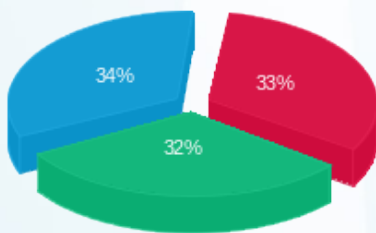

26/07/23 תאריך הפקה:
24/07/23 תאריך קריאה נוכחית:
26/06/23 תאריך קריאה קודמת:

שם דייר: מי ברק (קומה 9)
שם אתר: מגדלי שקל בני ברק

לקוח/ה נכבד/ה, אנו מתכבדים להגיש את חישוב צריכת החשמל לתקופה 26/06/23 - 24/07/23:

מי ברק (קומה 9) - 6 - (3x40)00024971

סוג תעריף	סוג צריכה	קריאה קודמת	קריאה נוכחית	סה"כ צריכה בקוט"ש	מחיר לקוט"ש בא"ג	סה"כ לתשלום
פרטי חשבון עבור תאריכים:						
		26/06/23	24/07/23			
777	פסגה	185,873.76	186,339.12	465.35	41.15	191.49 ₪
778	גבע	88,280.20	88,470.20	190.00	98.38	186.92 ₪
779	שפל	98,714.97	99,095.89	380.91	51.66	196.78 ₪

סה"כ לדייר:

פסגה	גבע	שפל	סה"כ	שיא ביקוש
465.35	190.00	380.91	1,036.27	4.39
191.49 ₪	186.92 ₪	196.78 ₪	575.19 ₪	

סה"כ צריכה
סה"כ לתשלום

37.91 ₪	תשלום קבוע תשלום עבור גודל חיבור בKVA (3x40) סה"כ מע"מ 17.00%	סה"כ לתשלום
7.52 ₪		
620.62 ₪		
105.51 ₪		
726.13 ₪	כולל מע"מ	

התפלגות חיוב בש"ח לפי תעו"ז