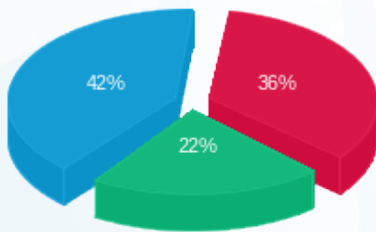

שם דייר: חדר חשמל קומתי קומה 3- מפסק ראשי שדה ב. חיוני מוזן מלוח ראשי 4BK4 תאריך הפקה: 30/07/23
שם אתר: מגדלי לייף B קומת קרקע B מעגל 52 תאריך קריאה נוכחי: 30/04/23
תאריך קריאה קודמת: 01/04/23

לקוח/ה נכבד/ה, אנו מתכבדים להגיש את חישוב צריכת החשמל לתקופה 01/04/23 - 30/04/23:

חדר חשמל קומתי קומה 3- מפסק ראשי שדה ב. חיוני מוזן מלוח ראשי 4BK4 קומת קרקע B מעגל 52 - 1 - 08029663(3x50)

סוג תעריף	סוג צריכה	קריאה קודמת	קריאה נוכחית	סה"כ צריכה בקוט"ש	מחיר לקוט"ש בא"ג	סה"כ לתשלום
פרטי חשבון עבור תאריכים:						
777	פסגה	01/04/23	30/04/23	14.70	39.17	5.76 ₪
778	גבע	0.00	9.20	9.20	39.17	3.60 ₪
779	שפל	0.00	19.40	19.40	34.91	6.77 ₪

סה"כ לדייר:

פסגה	גבע	שפל	סה"כ	שיא ביקוש
14.70	9.20	19.40	43.30	0.03
₪ 5.76	₪ 3.60	₪ 6.77	₪ 16.13	

סה"כ צריכה
סה"כ לתשלום

₪ 0.00	תשלום קבוע	
₪ 9.73	תשלום עבור גודל חיבור בKVA (3x50)	
₪ 25.86	סה"כ לתשלום	לא כולל מע"מ

התפלגות חיוב בש"ח לפי תע"ז