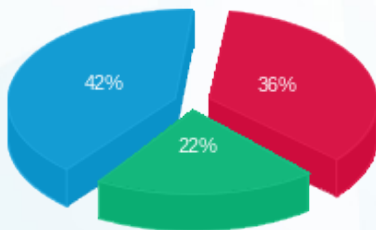

שם דייר: חדר חשמל קומתי קומה 3- מפסק ראשי שדה חיוני מוזן מלוח ראשי 4BKA תאריך הפקה: 30/07/23
שם אתר: מגדלי לייף B קומת קרקע B מעגל E51 תאריך קריאה נוכחי: 30/04/23
תאריך קריאה קודמת: 01/04/23

לקוח/ה נכבד/ה, אנו מתכבדים להגיש את חישוב צריכת החשמל לתקופה 01/04/23 - 30/04/23:

חדר חשמל קומתי קומה 3- מפסק ראשי שדה חיוני מוזן מלוח ראשי 4BKA קומת קרקע B מעגל 1 - 08029834(3x40) - E51

סוג תעריף	סוג צריכה	קריאה קודמת	קריאה נוכחית	סה"כ צריכה בקוט"ש	מחיר לקוט"ש בא"ג	סה"כ לתשלום
פרטי חשבון עבור תאריכים:						
777	פסגה	01/04/23	30/04/23	106.96	39.17	41.90 ₪
778	גבע	492.38	556.20	63.82	39.17	25.00 ₪
779	שפל	1,678.40	1,819.30	140.90	34.91	49.19 ₪

סה"כ לדייר:

פסגה	גבע	שפל	סה"כ	שיא ביקוש
106.96	63.82	140.90	311.68	0.13
41.90 ₪	25.00 ₪	49.19 ₪	116.08 ₪	

סה"כ צריכה
סה"כ לתשלום

0.00 ₪	תשלום קבוע	
7.78 ₪	תשלום עבור גודל חיבור בKVA (3x40)	
123.86 ₪	סה"כ לתשלום	לא כולל מע"מ

התפלגות חיוב בש"ח לפי תעו"ז