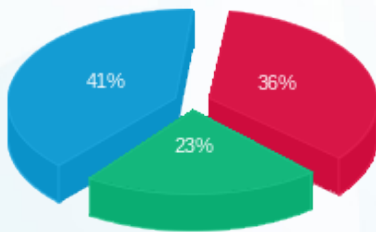

שם דייר: חדר חשמל קומתי קומה 4- מפסק ראשי שדה ב. חיוני מוזן מלוח ראשי 4BK4 תאריך הפקה: 30/07/23
שם אתר: מגדלי לייף B קומת קרקע B מעגל 52 תאריך קריאה נוכחי: 30/04/23
תאריך קריאה קודמת: 01/04/23

לקוח/ה נכבד/ה, אנו מתכבדים להגיש את חישוב צריכת החשמל לתקופה 01/04/23 - 30/04/23:

חדר חשמל קומתי קומה 4- מפסק ראשי שדה ב. חיוני מוזן מלוח ראשי 4BK4 קומת קרקע B מעגל 52 - 1 - 08029806(3x50)

סוג תעריף	סוג צריכה	קריאה קודמת	קריאה נוכחית	סה"כ צריכה בקוט"ש	מחיר לקוט"ש בא"ג	סה"כ לתשלום
פרטי חשבון עבור תאריכים:						
777	פסגה	01/04/23	30/04/23	29.90	39.17	11.71 ₪
778	גבע	165.28	184.40	19.12	39.17	7.49 ₪
779	שפל	571.30	609.90	38.60	34.91	13.48 ₪

סה"כ לדייר:

פסגה	גבע	שפל	סה"כ	שיא ביקוש
29.90	19.12	38.60	87.62	0.25
11.71 ₪	7.49 ₪	13.48 ₪	32.68 ₪	

סה"כ צריכה
סה"כ לתשלום

0.00 ₪	תשלום קבוע	
9.73 ₪	תשלום עבור גודל חיבור בKVA (3x50)	
42.40 ₪	סה"כ לתשלום	לא כולל מע"מ

התפלגות חיוב בש"ח לפי תעו"ז