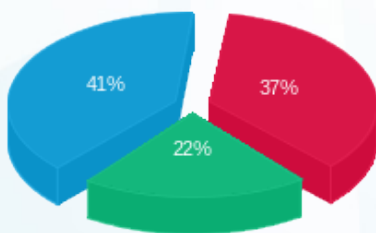

שם דייר: חדר חשמל קומתי קומה 4- מפסק ראשי שדה חיוני מוזן מלוח ראשי 4BKA תאריך הפקה: 30/07/23
שם אתר: מגדלי לייף B קומת קרקע B מעגל E51 תאריך קריאה נוכחי: 30/04/23
תאריך קריאה קודמת: 01/04/23

לקוח/ה נכבד/ה, אנו מתכבדים להגיש את חישוב צריכת החשמל לתקופה 01/04/23 - 30/04/23:

חדר חשמל קומתי קומה 4- מפסק ראשי שדה חיוני מוזן מלוח ראשי 4BKA קומת קרקע B מעגל 1 - 08029570(3x40) - E51

סוג תעריף	סוג צריכה	קריאה קודמת	קריאה נוכחית	סה"כ צריכה בקוט"ש	מחיר לקוט"ש בא"ג	סה"כ לתשלום
פרטי חשבון עבור תאריכים:						
777	פסגה	01/04/23	30/04/23	114.22	39.17	44.74 ₪
778	גבע	488.02	555.20	67.18	39.17	26.31 ₪
779	שפל	1,689.48	1,831.80	142.32	34.91	49.68 ₪

סה"כ לדייר:

פסגה	גבע	שפל	סה"כ	שיא ביקוש
114.22	67.18	142.32	323.72	0.41
₪ 44.74	₪ 26.31	₪ 49.68	₪ 120.74	

סה"כ צריכה
סה"כ לתשלום

0.00 ₪	תשלום קבוע	
7.78 ₪	תשלום עבור גודל חיבור בKVA (3x40)	
128.52 ₪	סה"כ לתשלום	לא כולל מע"מ

התפלגות חיוב בש"ח לפי תע"ז