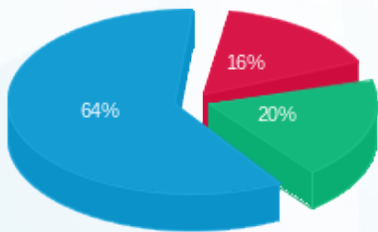

30/07/23 תאריך הפקה:
30/04/23 תאריך קריאה נוכחית:
01/04/23 תאריך קריאה קודמת:

שם דייר: ללוח לדיג גג A
שם אתר: מגדלי לייף A

לקוח/ה נכבד/ה, אנו מתכבדים להגיש את חישוב צריכת החשמל לתקופה 01/04/23 - 30/04/23:

ללוח לדיג גג 4 - (3x40)21055064 - A

סוג תעריף	סוג צריכה	קריאה קודמת	קריאה נוכחית	סה"כ צריכה בקוט"ש	מחיר לקוט"ש בא"ג	סה"כ לתשלום
פרטי חשבון עבור תאריכים:						
777	פסגה	01/04/23	30/04/23	170.20	39.17	66.67 ₪
778	גבע	213.85	418.80	204.95	39.17	80.28 ₪
779	שפל	695.95	1,451.00	755.05	34.91	263.59 ₪

סה"כ לדייר:

פסגה	גבע	שפל	סה"כ	שיא ביקוש
170.20	204.95	755.05	1,130.20	33.52
₪ 66.67	₪ 80.28	₪ 263.59	₪ 410.53	

סה"כ צריכה
סה"כ לתשלום

₪ 0.00	תשלום קבוע	
₪ 7.78	תשלום עבור גודל חיבור בKVA (3x40)	
₪ 418.32	סה"כ לתשלום	לא כולל מע"מ

התפלגות חיוב בש"ח לפי תעו"ז