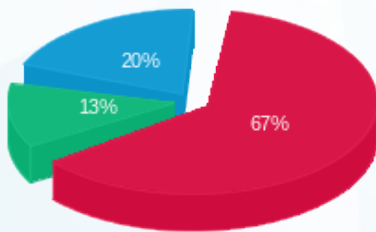

30/07/23 תאריך הפקה:
30/04/23 תאריך קריאה נוכחית:
01/04/23 תאריך קריאה קודמת:

שם דייר: מפסק ראשי הזנה מלוח חירום גג
שם אתר: מגדלי לייף B

לקוח/ה נכבד/ה, אנו מתכבדים להגיש את חישוב צריכת החשמל לתקופה 01/04/23 - 30/04/23:

מפסק ראשי הזנה מלוח חירום גג - 1 - 11003540(3x630)

סוג תעריף	סוג צריכה	קריאה קודמת	קריאה נוכחית	סה"כ צריכה בקוט"ש	מחיר לקוט"ש בא"ג	סה"כ לתשלום
פרטי חשבון עבור תאריכים:						
777	פסגה	01/04/23	30/04/23	2,226.60	39.17	872.16 ₪
778	גבע	3,034.90	3,452.10	417.20	39.17	163.42 ₪
779	שפל	11,698.60	12,461.00	762.40	34.91	266.15 ₪

סה"כ לדייר:

פסגה	גבע	שפל	סה"כ	שיא ביקוש
2,226.60	417.20	762.40	3,406.20	0.30
872.16 ₪	163.42 ₪	266.15 ₪	1,301.73 ₪	

סה"כ צריכה
סה"כ לתשלום

0.00 ₪	תשלום קבוע	
122.55 ₪	תשלום עבור גודל חיבור בKVA (3x630)	
1,424.28 ₪	סה"כ לתשלום	לא כולל מע"מ

התפלגות חיוב בש"ח לפי תעו"ז