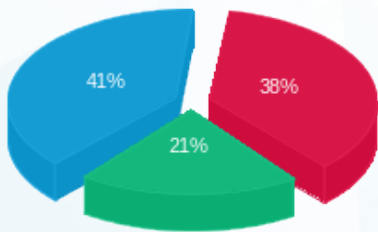

שם דייר: מפסק ראשי שדה ב. חיוני מוזן מלוח ראשי 4BK4 קומת קרקע A מעגל 53 חדר תאריך הפקה: 30/07/23
שם אתר: חשמל קומתי קומה 4- מגדלי לייף A תאריך קריאה נוכחי: 30/04/23
תאריך קריאה קודמת: 01/04/23

לקוח/ה נכבד/ה, אנו מתכבדים להגיש את חישוב צריכת החשמל לתקופה 01/04/23 - 30/04/23:

מפסק ראשי שדה ב. חיוני מוזן מלוח ראשי 4BK4 קומת קרקע A מעגל 53 חדר חשמל קומתי קומה 4 - 1 - 08029653 (3x50)

סוג תעריף	סוג צריכה	קריאה קודמת	קריאה נוכחית	סה"כ צריכה בקוט"ש	מחיר לקוט"ש בא"ג	סה"כ לתשלום
פרטי חשבון עבור תאריכים:						
777	פסגה	01/04/23	30/04/23	113.50	39.17	44.46 ₪
778	גבע	492.00	555.60	63.60	39.17	24.91 ₪
779	שפל	1,690.90	1,827.70	136.80	34.91	47.76 ₪

סה"כ לדייר:

פסגה	גבע	שפל	סה"כ	שיא ביקוש
113.50	63.60	136.80	313.90	0.22
₪ 44.46	₪ 24.91	₪ 47.76	₪ 117.13	

סה"כ צריכה
סה"כ לתשלום

₪ 0.00	תשלום קבוע	
₪ 9.73	תשלום עבור גודל חיבור ב KVA (3x50)	
₪ 126.85	סה"כ לתשלום	לא כולל מע"מ

התפלגות חיוב בש"ח לפי תעו"ז