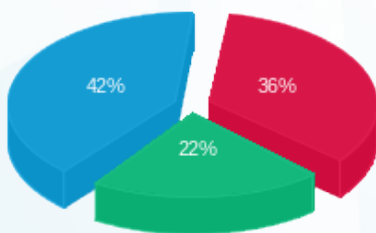

שם דייר: מפסק ראשי שדה ב. חיוני מוזן מלוח ראשי 4BK4 קומת קרקע B מעגל 50
שם אתר: מגדלי לייף B
תאריך הפקה: 30/07/23
תאריך קריאה נוכחית: 30/04/23
תאריך קריאה קודמת: 01/04/23

לקוח/ה נכבד/ה, אנו מתכבדים להגיש את חישוב צריכת החשמל לתקופה 01/04/23 - 30/04/23:

מפסק ראשי שדה ב. חיוני מוזן מלוח ראשי 4BK4 קומת קרקע B מעגל 50 - 1 - 08029843(3x50)

סוג תעריף	סוג צריכה	קריאה קודמת	קריאה נוכחית	סה"כ צריכה בקוט"ש	מחיר לקוט"ש בא"ג	סה"כ לתשלום
פרטי חשבון עבור תאריכים:						
777	פסגה	01/04/23	30/04/23	14.70	39.17	5.76 ₪
778	גבע	0.00	9.20	9.20	39.17	3.60 ₪
779	שפל	0.00	19.40	19.40	34.91	6.77 ₪

סה"כ לדייר:

פסגה	גבע	שפל	סה"כ	שיא ביקוש
14.70	9.20	19.40	43.30	0.39
5.76 ₪	3.60 ₪	6.77 ₪	16.13 ₪	

סה"כ צריכה
סה"כ לתשלום

0.00 ₪	תשלום קבוע	
9.73 ₪	תשלום עבור גודל חיבור בKVA (3x50)	
25.86 ₪	סה"כ לתשלום	לא כולל מע"מ

התפלגות חיוב בש"ח לפי תעו"ז