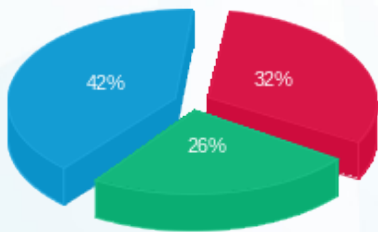

שם דייר: מפסק ראשי שדה ב. חיוני מוזן מלוח ראשי 4BK4 קומת קרקע B מעגל 53
שם אתר: מגדלי לייף A
תאריך הפקה: 30/07/23
תאריך קריאה נוכחי: 30/04/23
תאריך קריאה קודמת: 01/04/23

לקוח/ה נכבד/ה, אנו מתכבדים להגיש את חישוב צריכת החשמל לתקופה 01/04/23 - 30/04/23:

מפסק ראשי שדה ב. חיוני מוזן מלוח ראשי 4BK4 קומת קרקע B מעגל 53 - 1 - 08029803(3x50)

סוג תעריף	סוג צריכה	קריאה קודמת	קריאה נוכחית	סה"כ צריכה בקוט"ש	מחיר לקוט"ש בא"ג	סה"כ לתשלום
פרטי חשבון עבור תאריכים:						
777	פסגה	01/04/23	30/04/23	24.70	39.17	9.67 ₪
778	גבע	297.60	317.30	19.70	39.17	7.72 ₪
779	שפל	764.50	800.60	36.10	34.91	12.60 ₪

סה"כ לדייר:

פסגה	גבע	שפל	סה"כ	שיא ביקוש
24.70	19.70	36.10	80.50	0.18
9.67 ₪	7.72 ₪	12.60 ₪	29.99 ₪	

סה"כ צריכה
סה"כ לתשלום

0.00 ₪	תשלום קבוע	
9.73 ₪	תשלום עבור גודל חיבור בKVA (3x50)	
39.72 ₪	סה"כ לתשלום	לא כולל מע"מ

התפלגות חיוב בש"ח לפי תעו"ז