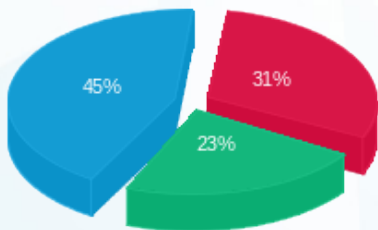

שם דייר: מפסק ראשי שדה חיוני מוזן מלוח ראשי 4BKA קומת קרקע A מעגל E53
שם אתר: מגדלי לייף A
תאריך הפקה: 30/07/23
תאריך קריאה נוכחי: 30/04/23
תאריך קריאה קודמת: 01/04/23

לקוח/ה נכבד/ה, אנו מתכבדים להגיש את חישוב צריכת החשמל לתקופה 01/04/23 - 30/04/23:

מפסק ראשי שדה חיוני מוזן מלוח ראשי 4BKA קומת קרקע A מעגל 1 - 08029804 (3x40) - E53

סוג תעריף	סוג צריכה	קריאה קודמת	קריאה נוכחית	סה"כ צריכה בקוט"ש	מחיר לקוט"ש בא"ג	סה"כ לתשלום
פרטי חשבון עבור תאריכים:						
777	פסגה	01/04/23	30/04/23	84.80	39.17	33.22 ₪
778	גבע	418.60	481.80	63.20	39.17	24.76 ₪
779	שפל	1,420.70	1,558.40	137.70	34.91	48.07 ₪

סה"כ לדייר:

פסגה	גבע	שפל	סה"כ	שיא ביקוש
84.80	63.20	137.70	285.70	0.09
33.22 ₪	24.76 ₪	48.07 ₪	106.04 ₪	

סה"כ צריכה
סה"כ לתשלום

0.00 ₪	תשלום קבוע	
7.78 ₪	תשלום עבור גודל חיבור בKVA (3x40)	
113.82 ₪	סה"כ לתשלום	לא כולל מע"מ

התפלגות חיוב בש"ח לפי תע"ז