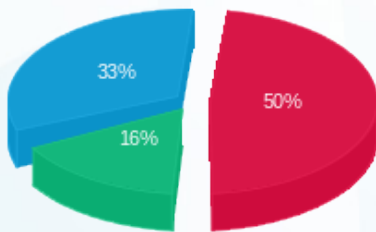

30/07/23 תאריך הפקה:
30/04/23 תאריך קריאה נוכחית:
01/04/23 תאריך קריאה קודמת:

שם דייר: קומה 4 בריטניה ישראל
שם אתר: מגדלי לייף A

לקוח/ה נכבד/ה, אנו מתכבדים להגיש את חישוב צריכת החשמל לתקופה 01/04/23 - 30/04/23:

***בריטניה ישראל קומה 4 - 4 - 19093382(3x40)

סה"כ לתשלום	מחיר לקוט"ש בא"ג	סה"כ צריכה בקוט"ש	קריאה נוכחית	קריאה קודמת	סוג צריכה	סוג תעריף
			30/04/23	01/04/23		פרטי חשבון עבור תאריכים:
₪ 43.52	39.17	111.10	509.25	398.15	פסגה	777
₪ 14.27	39.17	36.43	155.35	118.92	גבע	778
₪ 28.85	34.91	82.64	648.70	566.06	שפל	779

סה"כ לדייר:

שיא ביקוש	סה"כ	שפל	גבע	פסגה
98.06	230.17	82.64	36.43	111.10
	₪ 86.64	₪ 28.85	₪ 14.27	₪ 43.52

סה"כ צריכה
סה"כ לתשלום

₪ 109.00	תשלום קבוע	
₪ 7.78	תשלום עבור גודל חיבור בKVA (3x40)	
₪ 203.42	סה"כ לתשלום	לא כולל מע"מ

התפלגות חיוב בש"ח לפי תעו"ז