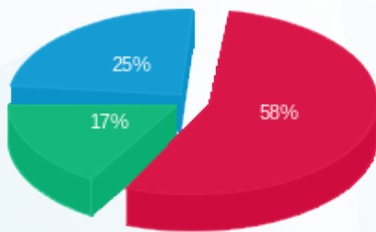

30/07/23 תאריך הפקה:
30/04/23 תאריך קריאה נוכחית:
01/04/23 תאריך קריאה קודמת:

שם דייר: קומה 7 בי.בי.סי נדל"ן בע"מ
שם אתר: מגדלי לייף B
תאריך כניסה: 16/04/23

לקוח/ה נכבד/ה, אנו מתכבדים להגיש את חישוב צריכת החשמל לתקופה 16/04/23 - 30/04/23:

**קומה 7 בי.בי.סי נדל"ן בע"מ - 4 - 20065339(3x20)

סוג תעריף	סוג צריכה	קריאה קודמת	קריאה נוכחית	סה"כ צריכה בקוט"ש	מחיר לקוט"ש בא"ג	סה"כ לתשלום
פרטי חשבון עבור תאריכים:						
777	פסגה	16/04/23	30/04/23	34.38	39.17	13.46 ₪
778	גבע	7.45	17.35	9.90	39.17	3.88 ₪
779	שפל	6.43	22.70	16.28	34.91	5.68 ₪

סה"כ לדייר:

פסגה	גבע	שפל	סה"כ	שיא ביקוש
34.38	9.90	16.28	60.55	65.80
13.46 ₪	3.88 ₪	5.68 ₪	23.02 ₪	

סה"כ צריכה
סה"כ לתשלום

109.00 ₪	תשלום קבוע	
3.89 ₪	תשלום עבור גודל חיבור בKVA (3x20)	
135.91 ₪	סה"כ לתשלום	לא כולל מע"מ

התפלגות חיוב בש"ח לפי תע"ז