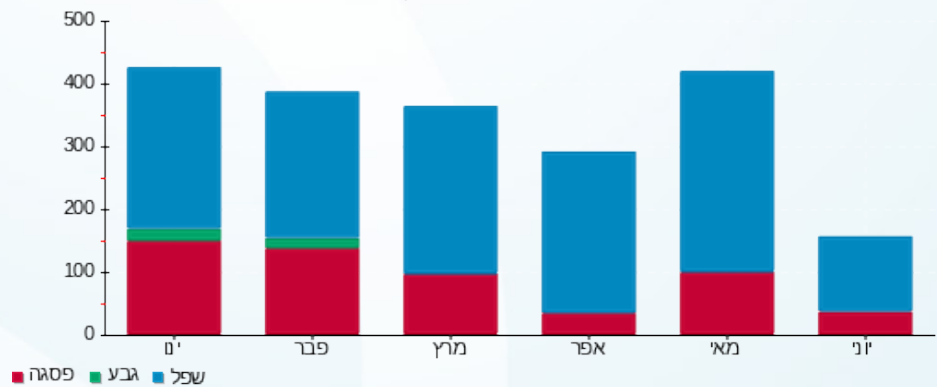

דורין - 1 - 21262731(3x60)

סוג תעריף	סוג צריכה	קריאה קודמת	קריאה נוכחית	סה"כ צריכה בקוט"ש	מחיר לקוט"ש בא"ג	סה"כ לתשלום
פרטי חשבון עבור תאריכים:						
777	פסגה	12/05/23	31/05/23	554.00	39.17	25.66 ₪
778	גבע	39.00	39.00	0.00	39.17	0.00 ₪
779	שפל	1,240.00	1,425.60	185.60	34.91	64.79 ₪
פרטי חשבון עבור תאריכים:						
777	פסגה	01/06/23	13/06/23	587.20	141.31	46.91 ₪
778	גבע	39.00	39.00	0.00	41.15	0.00 ₪
779	שפל	1,425.60	1,545.70	120.10	41.15	49.42 ₪

סה"כ לדייר:

פסגה	גבע	שפל	סה"כ	שיא ביקוש
98.70	0.00	305.70	404.40	13.22
₪ 72.57	₪ 0.00	₪ 114.21	₪ 186.79	

סה"כ צריכה  
סה"כ לתשלום

210.98 ₪	תשלום קבוע	
12.84 ₪	תשלום עבור גודל חיבור בKVA (3x60)	
410.60 ₪	סה"כ לתשלום	לא כולל מע"מ

התפלגות חיוב בש"ח לפי תעו"ז

פסגה (72.57 ₪)  
גבע (0.00 ₪)  
שפל (114.21 ₪)

הסטוריית צריכה בקוט"ש

31/07/23 תאריך הפקדה:  
 13/06/23 תאריך קריאה נוכחית:  
 12/05/23 תאריך קריאה קודמת:

שם דייר: נגריה  
 שם אתר: מתכת מלכה גן רוזה יבנה