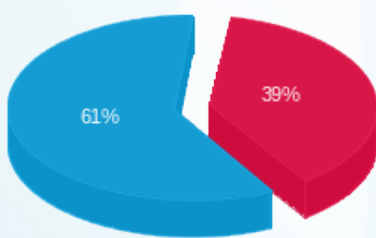

31/07/23

תאריך הפקדה:

13/06/23

תאריך קריאה נוכחית:

12/05/23

תאריך קריאה קודמת:

שם דייר: דורין
שם אתר: מתכת מלכה גן רוזה יבנה

לקוח/ה נכבד/ה, אנו מתכבדים להגיש את חישוב צריכת החשמל לתקופה 12/05/23 - 13/06/23:

דורין - 1 - 21262731(3x60)

סוג תעריף	סוג צריכה	קריאה קודמת	קריאה נוכחית	סה"כ צריכה בקוט"ש	מחיר לקוט"ש בא"ג	סה"כ לתשלום
פרטי חשבון עבור תאריכים:						
777	פסגה	12/05/23	31/05/23	554.00	39.17	25.66 ₪
778	גבע	39.00	39.00	0.00	39.17	0.00 ₪
779	שפל	1,240.00	1,425.60	185.60	34.91	64.79 ₪
פרטי חשבון עבור תאריכים:						
777	פסגה	01/06/23	13/06/23	587.20	141.31	46.91 ₪
778	גבע	39.00	39.00	0.00	41.15	0.00 ₪
779	שפל	1,425.60	1,545.70	120.10	41.15	49.42 ₪

סה"כ לדייר:

פסגה	גבע	שפל	סה"כ	שיא ביקוש
98.70	0.00	305.70	404.40	13.22
₪ 72.57	₪ 0.00	₪ 114.21	₪ 186.79	

סה"כ צריכה
סה"כ לתשלום

210.98 ₪	תשלום קבוע	
12.84 ₪	תשלום עבור גודל חיבור בKVA (3x60)	
410.60 ₪	סה"כ לתשלום	לא כולל מע"מ

התפלגות חיוב בש"ח לפי תעו"ז