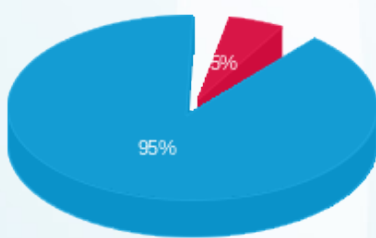

31/07/23 תאריך הפקדה:
13/06/23 תאריך קריאה נוכחית:
12/05/23 תאריך קריאה קודמת:

שם דייר: נגריה
שם אתר: מתכת מלכה גן רוזה יבנה

לקוח/ה נכבד/ה, אנו מתכבדים להגיש את חישוב צריכת החשמל לתקופה 12/05/23 - 13/06/23:

נגריה - 1 - 21262732(3x100)

סה"כ לתשלום	מחיר לקוט"ש בא"ג	סה"כ צריכה בקוט"ש	קריאה נוכחית	קריאה קודמת	סוג צריכה	סוג תעריף
			31/05/23	12/05/23	פרטי חשבון עבור תאריכים:	
₪ 5.91	39.17	15.10	397.60	382.50	פסגה	777
₪ 0.00	39.17	0.00	62.50	62.50	גבע	778
₪ 255.89	34.91	733.00	6,293.70	5,560.70	שפל	779
			13/06/23	01/06/23	פרטי חשבון עבור תאריכים:	
₪ 16.39	141.31	11.60	409.20	397.60	פסגה	777
₪ 0.00	41.15	0.00	62.50	62.50	גבע	778
₪ 155.55	41.15	378.00	6,671.70	6,293.70	שפל	779

סה"כ לדייר:

שיא ביקוש	סה"כ	שפל	גבע	פסגה
61.38	1,137.70	1,111.00	0.00	26.70
	₪ 433.74	₪ 411.44	₪ 0.00	₪ 22.31

סה"כ צריכה
סה"כ לתשלום

₪ 210.98	תשלום קבוע	
₪ 21.40	תשלום עבור גודל חיבור בKVA (3x100)	
₪ 666.12	סה"כ לתשלום	לא כולל מע"מ

התפלגות חיוב בש"ח לפי תעו"ז