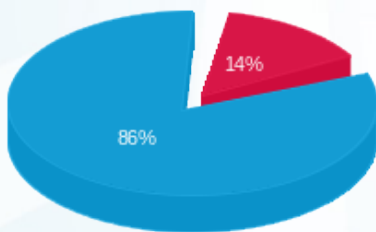

יט"א אויר צח 5

סה"כ לתשלום	מחיר לקוט"ש בא"ג	סה"כ צריכה בקוט"ש	קריאה נוכחית	קריאה קודמת	סוג צריכה	סוג תעריף
			31/07/23	01/07/23	פרטי חשבון עבור תאריכים:	
6.35 ₪	141.31	4.493			פסגה	777
0.00 ₪	41.15	0.000			גבע	778
88.87 ₪	41.15	215.954			שפל	779

סה"כ לדייר:

שיא ביקוש	סה"כ	שפל	גבע	פסגה	סה"כ צריכה
3.26	1,686.60	1,610.21	0.00	76.39	סה"כ לתשלום
	770.55 ₪	662.60 ₪	0.00 ₪	107.95 ₪	

210.98 ₪	תשלום קבוע	לא כולל מע"מ
0.00 ₪	תשלום עבור גודל חיבור ב-KVA (0x0)	
0.962	מקדם הספק	
0.00 ₪	תשלום עבור מקדם הספק	
981.53 ₪	סה"כ לתשלום	

התפלגות חיוב בש"ח לפי תעו"ז