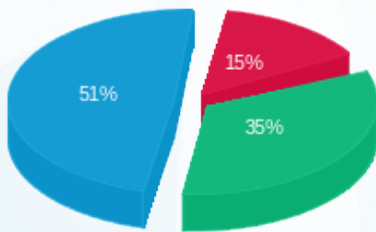

01/08/23 תאריך הפקה:
31/07/23 תאריך קריאה נוכחית:
01/07/23 תאריך קריאה קודמת:

שם דייר: בזק - חניון 06
שם אתר: מגדל משה אביב

לקוח/ה נכבד/ה, אנו מתכבדים להגיש את חישוב צריכת החשמל לתקופה 01/07/23 - 31/07/23:

בזקל - 2 - 21055250(0x0)

סה"כ לתשלום	מחיר לקוט"ש בא"ג	סה"כ צריכה בקוט"ש	קריאה נוכחית	קריאה קודמת	סוג צריכה	סוג תעריף
			31/07/23	01/07/23	פרטי חשבון עבור תאריכים:	
₪ 343.31	41.15	834.30	16,451.70	15,617.40	פסגה	777
₪ 817.24	98.38	830.70	9,207.60	8,376.90	גבע	778
₪ 1,196.65	51.66	2,316.40	26,358.40	24,042.00	שפל	779

סה"כ לדייר:

שיא ביקוש	סה"כ	שפל	גבע	פסגה
7.59	3,981.40	2,316.40	830.70	834.30
	₪ 2,357.21	₪ 1,196.65	₪ 817.24	₪ 343.31

סה"כ צריכה
סה"כ לתשלום

₪ 210.98	תשלום קבוע	
₪ 0.00	תשלום עבור גודל חיבור בKVA (0x0)	
₪ 2,568.19	סה"כ לתשלום	לא כולל מע"מ

התפלגות חיוב בש"ח לפי תעו"ז