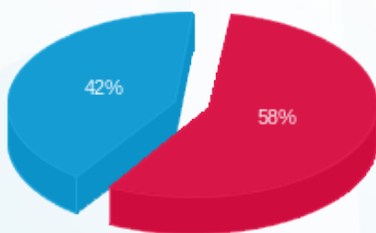

01/08/23 תאריך הפקה:
31/07/23 תאריך קריאה נוכחית:
01/07/23 תאריך קריאה קודמת:

שם דייר: מס' 016 עולם צמחי המרפא
שם אתר: מתחם שביר

לקוח/ה נכבד/ה, אנו מתכבדים להגיש את חישוב צריכת החשמל לתקופה 01/07/23 - 31/07/23:

עולם צמחי המרפא - 12 - 13080896(3x25)

סוג תעריף	סוג צריכה	קריאה קודמת	קריאה נוכחית	סה"כ צריכה בקוט"ש	מחיר לקוט"ש בא"ג	סה"כ לתשלום
פרטי חשבון עבור תאריכים:						
777	פסגה	01/07/23	31/07/23	709.55	141.31	1,002.67 ₪
778	גבע	23,178.70	23,178.70	0.00	41.15	0.00 ₪
779	שפל	40,184.45	41,950.70	1,766.25	41.15	726.81 ₪

סה"כ לדייר:

פסגה	גבע	שפל	סה"כ	שיא ביקוש
709.55	0.00	1,766.25	2,475.80	9.78
1,002.67 ₪	0.00 ₪	726.81 ₪	1,729.48 ₪	

סה"כ צריכה
סה"כ לתשלום

210.98 ₪	תשלום קבוע	
5.03 ₪	תשלום עבור גודל חיבור בKVA (3x25)	
1,945.48 ₪	סה"כ לתשלום	לא כולל מע"מ

התפלגות חיוב בש"ח לפי תעו"ז