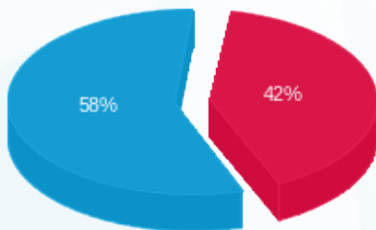

01/08/23 תאריך הפקה:
31/07/23 תאריך קריאה נוכחית:
01/07/23 תאריך קריאה קודמת:

שם דייר: גן דבש
שם אתר: קניון הכיכר

לקוח/ה נכבד/ה, אנו מתכבדים להגיש את חישוב צריכת החשמל לתקופה 01/07/23 - 31/07/23:

גן דבש - 4 - 18029659 (3x80)

סוג תעריף	סוג צריכה	קריאה קודמת	קריאה נוכחית	סה"כ צריכה בקוט"ש	מחיר לקוט"ש בא"ג	סה"כ לתשלום
פרטי חשבון עבור תאריכים:						
777	פסגה	01/07/23	31/07/23	458.22	141.31	647.51 ₪
778	גבע	3,407.70	3,407.70	0.00	41.15	0.00 ₪
779	שפל	8,102.76	10,304.22	2,201.46	41.15	905.90 ₪

סה"כ לדייר:

פסגה	גבע	שפל	סה"כ	שיא ביקוש
458.22	0.00	2,201.46	2,659.68	15.78
₪ 647.51	₪ 0.00	₪ 905.90	₪ 1,553.41	

סה"כ צריכה
סה"כ לתשלום

210.98 ₪	תשלום קבוע	
16.08 ₪	תשלום עבור גודל חיבור בKVA (3x80)	
1,780.47 ₪	סה"כ לתשלום	לא כולל מע"מ

התפלגות חיוב בש"ח לפי תעו"ז