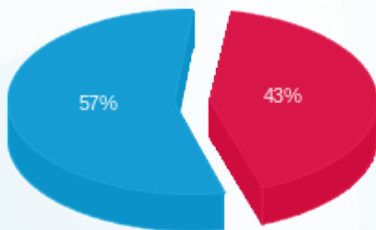

01/08/23 תאריך הפקה:
31/07/23 תאריך קריאה נוכחית:
01/07/23 תאריך קריאה קודמת:

שם דייר: ורטהיימר
שם אתר: גיסין

לקוח/ה נכבד/ה, אנו מתכבדים להגיש את חישוב צריכת החשמל לתקופה 01/07/23 - 31/07/23:

ורטהיימר - 1 - 20281938(3x80)

סוג תעריף	סוג צריכה	קריאה קודמת	קריאה נוכחית	סה"כ צריכה בקוט"ש	מחיר לקוט"ש בא"ג	סה"כ לתשלום
פרטי חשבון עבור תאריכים:						
777	פסגה	01/07/23	31/07/23	197.20	141.31	278.66 ₪
778	גבע	1,272.70	1,272.70	0.00	41.15	0.00 ₪
779	שפל	6,316.50	7,199.30	882.80	41.15	363.27 ₪

סה"כ לדייר:

פסגה	גבע	שפל	סה"כ	שיא ביקוש
197.20	0.00	882.80	1,080.00	5.31
278.66 ₪	0.00 ₪	363.27 ₪	641.94 ₪	

סה"כ צריכה
סה"כ לתשלום

210.98 ₪	תשלום קבוע	
16.08 ₪	תשלום עבור גודל חיבור בKVA (3x80)	
869.00 ₪	סה"כ לתשלום	לא כולל מע"מ

התפלגות חיוב בש"ח לפי תעו"ז