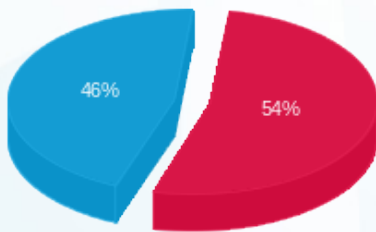

01/08/23 תאריך הפקה:
31/07/23 תאריך קריאה נוכחית:
01/07/23 תאריך קריאה קודמת:

שם דייר: חנות 109 - עולם הממתקים
שם אתר: קניון הכיכר

לקוח/ה נכבד/ה, אנו מתכבדים להגיש את חישוב צריכת החשמל לתקופה 01/07/23 - 31/07/23:

חנות 109 - עולם הממתקים - 5 - 18235145(3x60)

סוג תעריף	סוג צריכה	קריאה קודמת	קריאה נוכחית	סה"כ צריכה בקוט"ש	מחיר לקוט"ש בא"ג	סה"כ לתשלום
פרטי חשבון עבור תאריכים:						
777	פסגה	01/07/23	31/07/23	1,565.60	141.31	2,212.35 ₪
778	גבע	20,729.70	20,729.70	0.00	41.15	0.00 ₪
779	שפל	58,136.50	62,762.70	4,626.20	41.15	1,903.68 ₪

סה"כ לדייר:

פסגה	גבע	שפל	סה"כ	שיא ביקוש
1,565.60	0.00	4,626.20	6,191.80	17.02
2,212.35 ₪	0.00 ₪	1,903.68 ₪	4,116.03 ₪	

סה"כ צריכה
סה"כ לתשלום

210.98 ₪	תשלום קבוע	
12.06 ₪	תשלום עבור גודל חיבור בKVA (3x60)	
4,339.07 ₪	סה"כ לתשלום	לא כולל מע"מ

התפלגות חיוב בש"ח לפי תע"ז