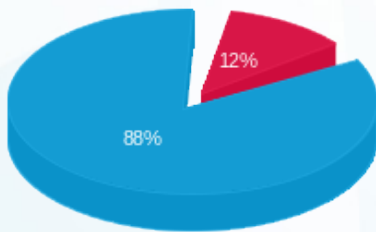

סה"כ לדייר:

פסגה	גבע	שפל	סה"כ	שיא ביקוש
56.70	0.00	1,487.80	1,544.50	23.82
80.12 ₪	0.00 ₪	612.23 ₪	692.35 ₪	

סה"כ צריכה

סה"כ לתשלום

210.98 ₪	תשלום קבוע	
50.25 ₪	תשלום עבור גודל חיבור בKVA (3x250)	
953.58 ₪	סה"כ לתשלום	לא כולל מע"מ

התפלגות חיוב בש"ח לפי תעו"ז

■ פסגה (80.12 ₪)
 ■ גבע (0.00 ₪)
 ■ שפל (612.23 ₪)

הסטוריית צריכה בקוט"ש