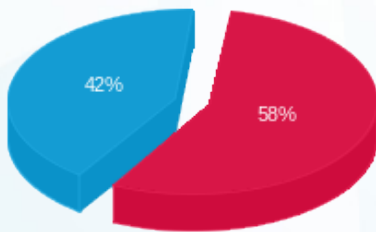

01/08/23 תאריך הפקה:
31/07/23 תאריך קריאה נוכחית:
01/07/23 תאריך קריאה קודמת:

שם דייר: פאפאיה
שם אתר: קניון הכיכר

לקוח/ה נכבד/ה, אנו מתכבדים להגיש את חישוב צריכת החשמל לתקופה 01/07/23 - 31/07/23:

פאפאיה - 1 - 18029659(3x50)

סוג תעריף	סוג צריכה	קריאה קודמת	קריאה נוכחית	סה"כ צריכה בקוט"ש	מחיר לקוט"ש בא"ג	סה"כ לתשלום
פרטי חשבון עבור תאריכים:						
777	פסגה	01/07/23	31/07/23	628.92	141.31	888.73 ₪
778	גבע	3,687.36	3,687.36	0.00	41.15	0.00 ₪
779	שפל	7,315.62	8,905.56	1,589.94	41.15	654.26 ₪

סה"כ לדייר:

פסגה	גבע	שפל	סה"כ	שיא ביקוש
628.92	0.00	1,589.94	2,218.86	9.09
888.73 ₪	0.00 ₪	654.26 ₪	1,542.99 ₪	

סה"כ צריכה
סה"כ לתשלום

210.98 ₪	תשלום קבוע	
10.05 ₪	תשלום עבור גודל חיבור בKVA (3x50)	
1,764.02 ₪	סה"כ לתשלום	לא כולל מע"מ

התפלגות חיוב בש"ח לפי תעו"ז