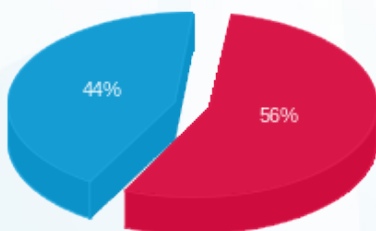

01/08/23 תאריך הפקה:
31/07/23 תאריך קריאה נוכחית:
01/07/23 תאריך קריאה קודמת:

שם דייר: פוד אפיל
שם אתר: קניון הכיכר

לקוח/ה נכבד/ה, אנו מתכבדים להגיש את חישוב צריכת החשמל לתקופה 01/07/23 - 31/07/23:

פוד אפיל - 7 - 18235145 (3x50)

סה"כ לתשלום	מחיר לקוט"ש בא"ג	סה"כ צריכה בקוט"ש	קריאה נוכחית	קריאה קודמת	סוג צריכה	סוג תעריף
			31/07/23	01/07/23	פרטי חשבון עבור תאריכים:	
₪ 943.03	141.31	667.35	16,118.45	15,451.10	פסגה	777
₪ 0.00	41.15	0.00	4,442.05	4,442.05	גבע	778
₪ 729.45	41.15	1,772.65	13,987.40	12,214.75	שפל	779

סה"כ לדייר:

שיא ביקוש	סה"כ	שפל	גבע	פסגה
8.86	2,440.00	1,772.65	0.00	667.35
	₪ 1,672.48	₪ 729.45	₪ 0.00	₪ 943.03

סה"כ צריכה
סה"כ לתשלום

₪ 210.98	תשלום קבוע	
₪ 10.05	תשלום עבור גודל חיבור בKVA (3x50)	
₪ 1,893.51	סה"כ לתשלום	לא כולל מע"מ

התפלגות חיוב בש"ח לפי תעו"ז