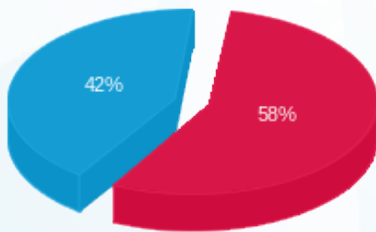

01/08/23 תאריך הפקה:
31/07/23 תאריך קריאה נוכחית:
01/07/23 תאריך קריאה קודמת:

שם דייר: פיצה האט
שם אתר: קניון הכיכר

לקוח/ה נכבד/ה, אנו מתכבדים להגיש את חישוב צריכת החשמל לתקופה 01/07/23 - 31/07/23:

פיצה האט - 4 - 18235145 (3x80)

סוג תעריף	סוג צריכה	קריאה קודמת	קריאה נוכחית	סה"כ צריכה בקוט"ש	מחיר לקוט"ש בא"ג	סה"כ לתשלום
פרטי חשבון עבור תאריכים:						
777	פסגה	01/07/23	31/07/23	2,722.38	141.31	3,847.00 ₪
778	גבע	21,145.74	21,145.74	0.00	41.15	0.00 ₪
779	שפל	74,494.20	81,372.12	6,877.92	41.15	2,830.26 ₪

סה"כ לדייר:

פסגה	גבע	שפל	סה"כ	שיא ביקוש
2,722.38	0.00	6,877.92	9,600.30	33.25
3,847.00 ₪	0.00 ₪	2,830.26 ₪	6,677.26 ₪	

סה"כ צריכה
סה"כ לתשלום

210.98 ₪	תשלום קבוע	
16.08 ₪	תשלום עבור גודל חיבור בKVA (3x80)	
6,904.32 ₪	סה"כ לתשלום	לא כולל מע"מ

התפלגות חיוב בש"ח לפי תעו"ז