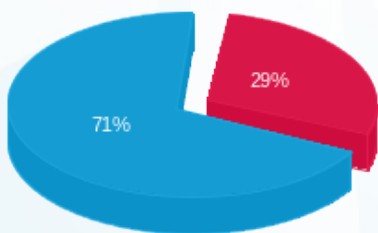

01/08/23 תאריך הפקה:
31/07/23 תאריך קריאה נוכחית:
01/07/23 תאריך קריאה קודמת:

שם דייר: קופח כללית
שם אתר: קניון הכיכר

לקוח/ה נכבד/ה, אנו מתכבדים להגיש את חישוב צריכת החשמל לתקופה 01/07/23 - 31/07/23:

קופח כללית - 1 - 18029681 (3x600)

סוג תעריף	סוג צריכה	קריאה קודמת	קריאה נוכחית	סה"כ צריכה בקוט"ש	מחיר לקוט"ש בא"ג	סה"כ לתשלום
פרטי חשבון עבור תאריכים:						
777	פסגה	01/07/23	31/07/23	2,207.40	141.31	3,119.28 ₪
778	גבע	3,270.60	3,270.60	0.00	41.15	0.00 ₪
779	שפל	28,080.00	46,795.20	18,715.20	41.15	7,701.30 ₪

סה"כ לדייר:

פסגה	גבע	שפל	סה"כ	שיא ביקוש
2,207.40	0.00	18,715.20	20,922.60	187.27
3,119.28 ₪	0.00 ₪	7,701.30 ₪	10,820.58 ₪	

סה"כ צריכה
סה"כ לתשלום

210.98 ₪	תשלום קבוע	
120.60 ₪	תשלום עבור גודל חיבור ב KVA (3x600)	
11,152.17 ₪	סה"כ לתשלום	לא כולל מע"מ

התפלגות חיוב בש"ח לפי תעו"ז