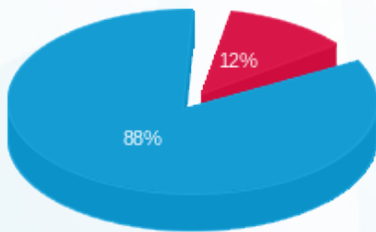

01/08/23 תאריך הפקה:
31/07/23 תאריך קריאה נוכחית:
01/07/23 תאריך קריאה קודמת:

שם דייר: ONE
שם אתר: גסין

לקוח/ה נכבד/ה, אנו מתכבדים להגיש את חישוב צריכת החשמל לתקופה 01/07/23 - 31/07/23:

ONE - (3x250)17312941 - 1

סה"כ לתשלום	מחיר לקוט"ש בא"ג	סה"כ צריכה בקוט"ש	קריאה נוכחית	קריאה קודמת	סוג צריכה	סוג תעריף
			31/07/23	01/07/23	פרטי חשבון עבור תאריכים:	
275.70 ₪	141.31	195.10	91,619.40	91,424.30	פסגה	777
0.00 ₪	41.15	0.00	16,651.60	16,651.60	גבע	778
2,077.91 ₪	41.15	5,049.60	63,006.70	57,957.10	שפל	779

סה"כ לדייר:

שיא ביקוש	סה"כ	שפל	גבע	פסגה
50.16	5,244.70	5,049.60	0.00	195.10
	2,353.61 ₪	2,077.91 ₪	0.00 ₪	275.70 ₪

סה"כ צריכה
סה"כ לתשלום

210.98 ₪	תשלום קבוע	
50.25 ₪	תשלום עבור גודל חיבור בKVA (3x250)	
2,614.84 ₪	סה"כ לתשלום	לא כולל מע"מ

התפלגות חיוב בש"ח לפי תעו"ז