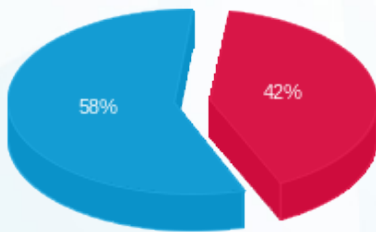

01/08/23 תאריך הפקה:
31/07/23 תאריך קריאה נוכחית:
01/07/23 תאריך קריאה קודמת:

שם דייר: אולמי קינגסטון מטבח
שם אתר: אולמי קינגסטון מטבח

לקוח/ה נכבד/ה, אנו מתכבדים להגיש את חישוב צריכת החשמל לתקופה 01/07/23 - 31/07/23:

אולמי קינגסטון מטבח - 1 - 18075340 (3x400)

סוג תעריף	סוג צריכה	קריאה קודמת	קריאה נוכחית	סה"כ צריכה בקוט"ש	מחיר לקוט"ש בא"ג	סה"כ לתשלום
			01/07/23	31/07/23	פרטי חשבון עבור תאריכים:	
777	פסגה	155,629.70	157,589.00	1,959.30	141.31	2,768.69 ₪
778	גבע	57,812.90	57,812.90	0.00	41.15	0.00 ₪
779	שפל	190,839.60	200,273.70	9,434.10	41.15	3,882.13 ₪

סה"כ לדייר:

פסגה	גבע	שפל	סה"כ	שיא ביקוש
1,959.30	0.00	9,434.10	11,393.40	
2,768.69 ₪	0.00 ₪	3,882.13 ₪	6,650.82 ₪	

סה"כ צריכה
סה"כ לתשלום

210.98 ₪	תשלום קבוע	
80.40 ₪	תשלום עבור גודל חיבור בKVA (3x400)	
6,942.20 ₪	סה"כ לתשלום	לא כולל מע"מ

התפלגות חיוב בש"ח לפי תעו"ז