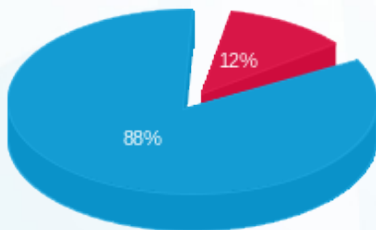

01/08/23 תאריך הפקה:
31/07/23 תאריך קריאה נוכחית:
01/07/23 תאריך קריאה קודמת:

שם דייר: סלע מדיקל
שם אתר: גיסין

לקוח/ה נכבד/ה, אנו מתכבדים להגיש את חישוב צריכת החשמל לתקופה 01/07/23 - 31/07/23:

סלע מדיקל - 1 - 17313495 (3x250)

סוג תעריף	סוג צריכה	קריאה קודמת	קריאה נוכחית	סה"כ צריכה בקוט"ש	מחיר לקוט"ש בא"ג	סה"כ לתשלום
פרטי חשבון עבור תאריכים:						
777	פסגה	01/07/23	31/07/23	56.70	141.31	80.12 ₪
778	גבע	6,072.50	6,072.50	0.00	41.15	0.00 ₪
779	שפל	16,804.50	18,292.30	1,487.80	41.15	612.23 ₪

סה"כ לדייר:

פסגה	גבע	שפל	סה"כ	שיא ביקוש
56.70	0.00	1,487.80	1,544.50	23.82
80.12 ₪	0.00 ₪	612.23 ₪	692.35 ₪	

סה"כ צריכה
סה"כ לתשלום

210.98 ₪	תשלום קבוע	
50.25 ₪	תשלום עבור גודל חיבור בKVA (3x250)	
953.58 ₪	סה"כ לתשלום	לא כולל מע"מ

התפלגות חיוב בש"ח לפי תעו"ז