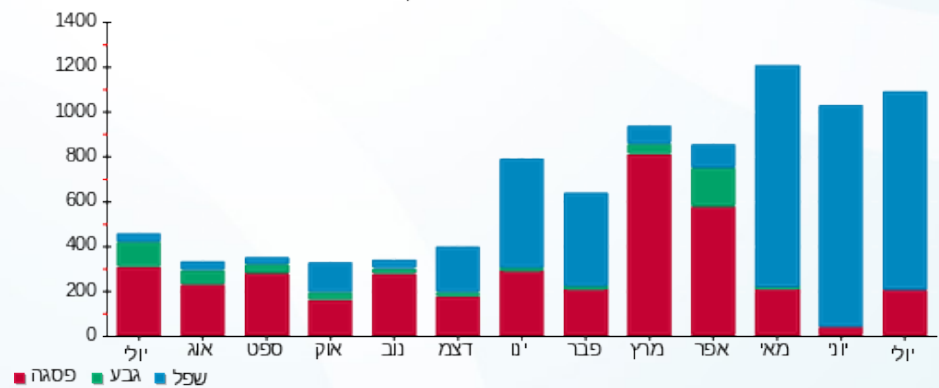

סה"כ לדייר:

פסגה	גבע	שפל	סה"כ	שיא ביקוש
197.20	0.00	882.80	1,080.00	5.31
278.66 ₪	0.00 ₪	363.27 ₪	641.94 ₪	

סה"כ צריכה  
 סה"כ לתשלום

210.98 ₪	<b>תשלום קבוע</b>	
16.08 ₪	<b>תשלום עבור גודל חיבור בKVA (3x80)</b>	
869.00 ₪	<b>סה"כ לתשלום</b>	<b>לא כולל מע"מ</b>

התפלגות חיוב בש"ח לפי תעו"ז

■ פסגה (278.66 ₪)  
 ■ גבע (0.00 ₪)  
 ■ שפל (363.27 ₪)

הסטוריית צריכה בקוט"ש

01/08/23 תאריך הפקה:  
 31/07/23 תאריך קריאה נוכחית:  
 01/07/23 תאריך קריאה קודמת:

שם דייר: סלע מדיקל  
 שם אתר: גיסין