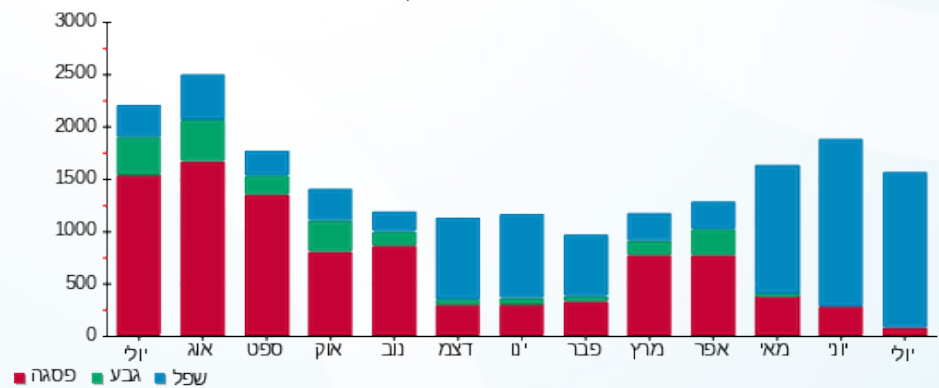

סה"כ לדייר:

פסגה	גבע	שפל	סה"כ	שיא ביקוש
56.70	0.00	1,487.80	1,544.50	23.82
80.12 ₪	0.00 ₪	612.23 ₪	692.35 ₪	

סה"כ צריכה  
 סה"כ לתשלום

210.98 ₪	<b>תשלום קבוע</b>	
50.25 ₪	<b>תשלום עבור גודל חיבור בKVA (3x250)</b>	
953.58 ₪	<b>סה"כ לתשלום</b>	<b>לא כולל מע"מ</b>

התפלגות חיוב בש"ח לפי תעו"ז

פסגה (80.12 ₪) ■  
 גבע (0.00 ₪) ■  
 שפל (612.23 ₪) ■

הסטוריית צריכה בקוט"ש

פסגה ■ גבע ■ שפל