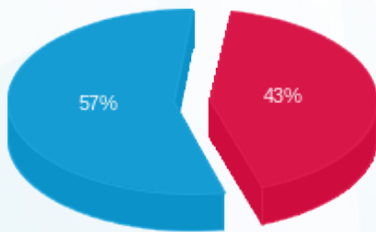

01/08/23 תאריך הפקדה:
31/07/23 תאריך קריאה נוכחית:
01/07/23 תאריך קריאה קודמת:

שם דייר: ורטהיימר
שם אתר: גיסין

לקוח/ה נכבד/ה, אנו מתכבדים להגיש את חישוב צריכת החשמל לתקופה 01/07/23 - 31/07/23:

ורטהיימר - 1 - 20281938(3x80)

סוג תעריף	סוג צריכה	קריאה קודמת	קריאה נוכחית	סה"כ צריכה בקוט"ש	מחיר לקוט"ש בא"ג	סה"כ לתשלום
פרטי חשבון עבור תאריכים:						
777	פסגה	01/07/23	31/07/23	197.20	141.31	278.66 ₪
778	גבע	1,272.70	1,272.70	0.00	41.15	0.00 ₪
779	שפל	6,316.50	7,199.30	882.80	41.15	363.27 ₪

סה"כ לדייר:

פסגה	גבע	שפל	סה"כ	שיא ביקוש
197.20	0.00	882.80	1,080.00	5.31
278.66 ₪	0.00 ₪	363.27 ₪	641.94 ₪	

סה"כ צריכה
סה"כ לתשלום

210.98 ₪	תשלום קבוע	
16.08 ₪	תשלום עבור גודל חיבור בKVA (3x80)	
869.00 ₪	סה"כ לתשלום	לא כולל מע"מ

התפלגות חיוב בש"ח לפי תעו"ז