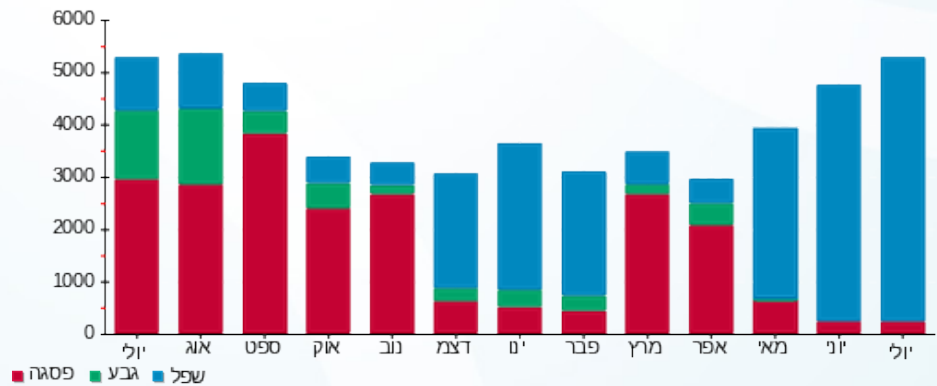

סה"כ לדייר:

שיא ביקוש	סה"כ	שפל	גבע	פסגה
50.16	5,244.70	5,049.60	0.00	195.10
	2,353.61 ₪	2,077.91 ₪	0.00 ₪	275.70 ₪

סה"כ צריכה  
 סה"כ לתשלום

210.98 ₪	<b>תשלום קבוע</b>	
50.25 ₪	<b>תשלום עבור גודל חיבור בKVA (3x250)</b>	
2,614.84 ₪	<b>סה"כ לתשלום</b>	<b>לא כולל מע"מ</b>

התפלגות חיוב בש"ח לפי תעו"ז

■ פסגה (275.70 ₪)  
 ■ גבע (0.00 ₪)  
 ■ שפל (2,077.91 ₪)

הסטוריית צריכה בקוט"ש

01/08/23 תאריך הפקדה:  
 31/07/23 תאריך קריאה נוכחית:  
 01/07/23 תאריך קריאה קודמת:

שם דייר: ורטהיימר  
 שם אתר: גיסין