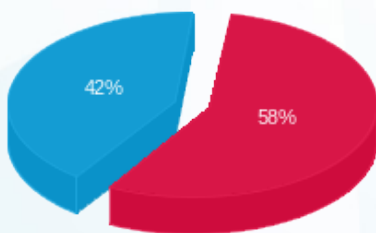

סה"כ לדייר:

פסגה	גבע	שפל	סה"כ	שיא ביקוש
1,344.20	0.00	3,348.60	4,692.80	21.32
1,899.49 ₪	0.00 ₪	1,377.95 ₪	3,277.44 ₪	

סה"כ צריכה

סה"כ לתשלום

210.98 ₪	תשלום קבוע	
8.04 ₪	תשלום עבור גודל חיבור בKVA (3x40)	
3,496.46 ₪	סה"כ לתשלום	לא כולל מע"מ

התפלגות חיוב בש"ח לפי תע"ז

■ פסגה (1,899.49 ₪)
 ■ גבע (0.00 ₪)
 ■ שפל (1,377.95 ₪)

הסטוריית צריכה בקוט"ש