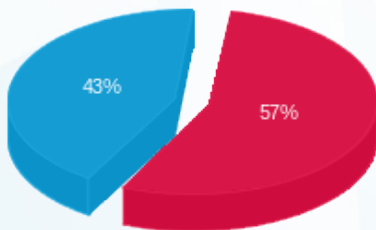

לקוח/ה נכבד/ה, אנו מתכבדים להגיש את חישוב צריכת החשמל לתקופה 01/07/23 - 31/07/23:

סי סטייל - 1 - 18029705 (3x80)

סוג תעריף	סוג צריכה	קריאה קודמת	קריאה נוכחית	סה"כ צריכה בקוט"ש	מחיר לקוט"ש בא"ג	סה"כ לתשלום
		01/07/23	31/07/23			
777	פסגה	54,589.60	55,806.20	1,216.60	141.31	1,719.18 ₪
778	גבע	17,529.80	17,529.80	0.00	41.15	0.00 ₪
779	שפל	29,854.30	33,056.40	3,202.10	41.15	1,317.66 ₪

סה"כ לדייר:

פסגה	גבע	שפל	סה"כ	שיא ביקוש
1,216.60	0.00	3,202.10	4,418.70	26.68
1,719.18 ₪	0.00 ₪	1,317.66 ₪	3,036.84 ₪	

סה"כ צריכה

סה"כ לתשלום

210.98 ₪	תשלום קבוע	
16.08 ₪	תשלום עבור גודל חיבור בKVA (3x80)	
3,263.90 ₪	סה"כ לתשלום	לא כולל מע"מ

התפלגות חיוב בש"ח לפי תע"ז

- פסגה (1,719.18 ₪) 57%
- גבע (0.00 ₪)
- שפל (1,317.66 ₪) 43%

הסטוריית צריכה בקוט"ש