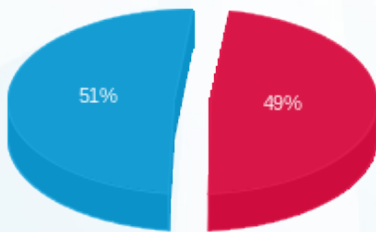

סה"כ לדייר:

פסגה	גבע	שפל	סה"כ	שיא ביקוש
544.00	0.00	1,970.88	2,514.88	8.21
768.73 ₪	0.00 ₪	811.02 ₪	1,579.74 ₪	

סה"כ צריכה

סה"כ לתשלום

210.98 ₪	תשלום קבוע	
16.08 ₪	תשלום עבור גודל חיבור בKVA (3x80)	
1,806.80 ₪	סה"כ לתשלום	לא כולל מע"מ

התפלגות חיוב בש"ח לפי תעו"ז

- פסגה (768.73 ₪) - 51%
- גבע (0.00 ₪) - 0%
- שפל (811.02 ₪) - 49%

הסטוריית צריכה בקוט"ש