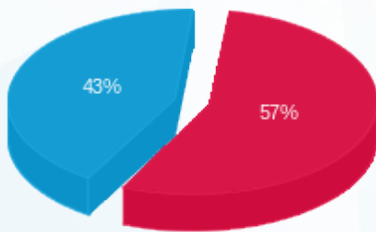

02/08/23 תאריך הפקה:
31/07/23 תאריך קריאה נוכחית:
01/07/23 תאריך קריאה קודמת:

שם דייר: קומה 03 - מזל חזוט 337
שם אתר: קניון רמות

לקוח/ה נכבד/ה, אנו מתכבדים להגיש את חישוב צריכת החשמל לתקופה 01/07/23 - 31/07/23:

קומה 3 - מזל חזוט 337 - 4 - 19051942(3x63)

סוג תעריף	סוג צריכה	קריאה קודמת	קריאה נוכחית	סה"כ צריכה בקוט"ש	מחיר לקוט"ש בא"ג	סה"כ לתשלום
פרטי חשבון עבור תאריכים:						
777	פסגה	01/07/23	31/07/23	337.80	141.31	477.35 ₪
778	גבע	8,441.35	8,441.35	0.00	41.15	0.00 ₪
779	שפל	11,208.25	12,096.20	887.95	41.15	365.39 ₪

סה"כ לדייר:

פסגה	גבע	שפל	סה"כ	שיא ביקוש
337.80	0.00	887.95	1,225.75	13.00
477.35 ₪	0.00 ₪	365.39 ₪	842.74 ₪	

סה"כ צריכה
סה"כ לתשלום

210.98 ₪	תשלום קבוע	
12.66 ₪	תשלום עבור גודל חיבור בKVA (3x63)	
1,066.38 ₪	סה"כ לתשלום	לא כולל מע"מ

התפלגות חיוב בש"ח לפי תע"ז