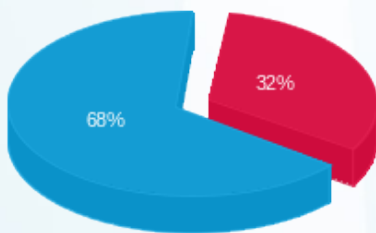

02/08/23 תאריך הפקה:
31/07/23 תאריך קריאה נוכחית:
01/07/23 תאריך קריאה קודמת:

שם דייר: סרדל
שם אתר: יוסי לוי 23

לקוח/ה נכבד/ה, אנו מתכבדים להגיש את חישוב צריכת החשמל לתקופה 01/07/23 - 31/07/23:

סרדל - 4 - 19093459 (3x40)

סוג תעריף	סוג צריכה	קריאה קודמת	קריאה נוכחית	סה"כ צריכה בקוט"ש	מחיר לקוט"ש בא"ג	סה"כ לתשלום
פרטי חשבון עבור תאריכים:						
777	פסגה	01/07/23	31/07/23	234.52	141.31	331.40 ₪
778	גבע	3,115.08	3,115.08	0.00	41.15	0.00 ₪
779	שפל	12,994.16	14,695.68	1,701.52	41.15	700.18 ₪

סה"כ לדייר:

פסגה	גבע	שפל	סה"כ	שיא ביקוש
234.52	0.00	1,701.52	1,936.04	11.51
331.40 ₪	0.00 ₪	700.18 ₪	1,031.58 ₪	

סה"כ צריכה
סה"כ לתשלום

50.00 ₪	תשלום קבוע תשלום עבור גודל חיבור בKVA (3x40) סה"כ מע"מ 17.00%	סה"כ לתשלום
8.04 ₪		
1,089.62 ₪		
185.23 ₪		
1,274.85 ₪	כולל מע"מ	

התפלגות חיוב בש"ח לפי תעו"ז