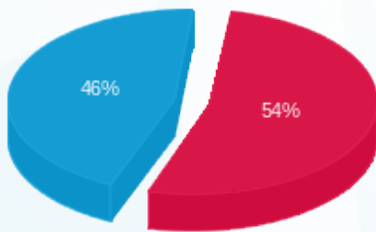

02/08/23 תאריך הפקה:
31/07/23 תאריך קריאה נוכחית:
01/07/23 תאריך קריאה קודמת:

שם דייר: GOLF
שם אתר: עין שמר

לקוח/ה נכבד/ה, אנו מתכבדים להגיש את חישוב צריכת החשמל לתקופה 01/07/23 - 31/07/23:

GOLF - (3x160)15140036 - 1

סוג תעריף	סוג צריכה	קריאה קודמת	קריאה נוכחית	סה"כ צריכה בקוט"ש	מחיר לקוט"ש בא"ג	סה"כ לתשלום
		01/07/23	31/07/23			
777	פסגה	555,280.00	561,086.80	5,806.80	141.31	8,205.59 ₪
778	גבע	219,854.90	219,854.90	0.00	41.15	0.00 ₪
779	שפל	321,495.20	338,368.00	16,872.80	41.15	6,943.16 ₪

סה"כ לדייר:

פסגה	גבע	שפל	סה"כ	שיא ביקוש
5,806.80	0.00	16,872.80	22,679.60	
8,205.59 ₪	0.00 ₪	6,943.16 ₪	15,148.75 ₪	

סה"כ צריכה
סה"כ לתשלום

210.98 ₪	תשלום קבוע	
32.16 ₪	תשלום עבור גודל חיבור בKVA (3x160)	
15,391.89 ₪	סה"כ לתשלום	לא כולל מע"מ

התפלגות חיוב בש"ח לפי תעו"ז