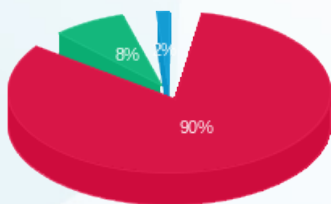

02/08/23 תאריך הפקה:
30/06/23 תאריך קריאה נוכחית:
01/06/23 תאריך קריאה קודמת:

שם דייר: עגול קומה 10 פוינט
שם אתר: מרכז עזריאלי תל אביב - קניון

לקוח/ה נכבד/ה, אנו מתכבדים להגיש את חישוב צריכת החשמל לתקופה **01/06/23 - 30/06/23**:

עגול קומה 10 פוינט - 2 - 00017577(3x63)

סוג תעריף	סוג צריכה	קריאה קודמת	קריאה נוכחית	סה"כ צריכה בקוט"ש	מחיר לקוט"ש בא"ג	סה"כ לתשלום
פרטי חשבון עבור תאריכים:			01/06/23	30/06/23		
777	פסגה	346,156.65	346,606.89	450.24	141.31	₪ 636.23
778	גבע	254,102.87	254,408.21	305.34	41.15	₪ 125.65
779	שפל	368,720.13	369,088.56	368.43	41.15	₪ 151.61

עגול קומה 10 פוינט מ"א - 6 - 00017577(0x0)

סוג תעריף	סוג צריכה	קריאה קודמת	קריאה נוכחית	סה"כ צריכה בקוט"ש	מחיר לקוט"ש בא"ג	סה"כ לתשלום
פרטי חשבון עבור תאריכים:			01/06/23	30/06/23		
777	פסגה	864,233.99	871,078.42	6,844.43	141.31	₪ 9,671.86
778	גבע	512,044.91	513,973.12	1,928.21	41.15	₪ 793.46
779	שפל	563,554.03	563,622.35	68.32	41.15	₪ 28.11

סה"כ לדייר:

פסגה	גבע	שפל	סה"כ	שיא ביקוש
7,294.67	2,233.55	436.75	9,964.97	41.72
₪ 10,308.10	₪ 919.11	₪ 179.72	₪ 11,406.93	

סה"כ צריכה
סה"כ לתשלום

₪ 210.98	תשלום קבוע	
₪ 12.25	תשלום עבור גודל חיבור בKVA (3x63)	
₪ 11,630.16	סה"כ לתשלום	לא כולל מע"מ

התפלגות חיוב בש"ח לפי תע"ז