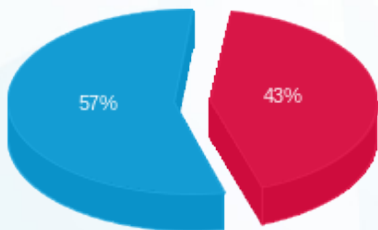

03/08/23 תאריך הפקה:
31/07/23 תאריך קריאה נוכחית:
01/07/23 תאריך קריאה קודמת:

שם דייר: קומה 24 - להב סנדה
שם אתר: רמות מגדל איילון

לקוח/ה נכבד/ה, אנו מתכבדים להגיש את חישוב צריכת החשמל לתקופה 01/07/23 - 31/07/23:

קומה 24 - להב סנדה - 1 - 21262299 (3x125)

סוג תעריף	סוג צריכה	קריאה קודמת	קריאה נוכחית	סה"כ צריכה בקוט"ש	מחיר לקוט"ש בא"ג	סה"כ לתשלום
פרטי חשבון עבור תאריכים:						
777	פסגה	01/07/23	31/07/23	49.00	141.31	141.31 ₪
778	גבע	610.40	610.40	0.00	41.15	41.15 ₪
779	שפל	3,102.00	3,321.30	219.30	41.15	90.24 ₪

סה"כ לדייר:

פסגה	גבע	שפל	סה"כ	שיא ביקוש
49.00	0.00	219.30	268.30	591,790.08
141.31 ₪	41.15 ₪	90.24 ₪	268.30	159.48 ₪

סה"כ צריכה
סה"כ לתשלום

25.00 ₪	תשלום קבוע	
25.13 ₪	תשלום עבור גודל חיבור בKVA (3x125)	
209.61 ₪	סה"כ לתשלום	לא כולל מע"מ

התפלגות חיוב בש"ח לפי תעו"ז