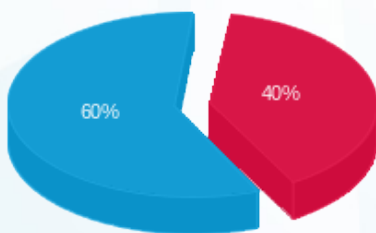

סה"כ לדייר:

פסגה	גבע	שפל	סה"כ	שיא ביקוש
1,143.75	0.00	5,833.75	6,977.50	43.62
1,616.23 ₪	0.00 ₪	2,400.59 ₪	4,016.82 ₪	

סה"כ צריכה

סה"כ לתשלום

210.98 ₪	תשלום קבוע	
47.01 ₪	תשלום עבור גודל חיבור בKVA (3x250)	
4,274.81 ₪	סה"כ לתשלום	לא כולל מע"מ

התפלגות חיוב בש"ח לפי תעו"ז

■ פסגה (1,616.23 ₪)
■ גבע (0.00 ₪)
■ שפל (2,400.59 ₪)

הסטוריית צריכה בקוט"ש