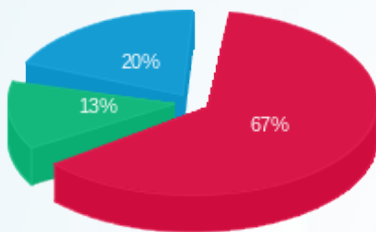

סה"כ לדירה:

פסגה	גבע	שפל	סה"כ	שיא ביקוש
12,987.25	8,764.00	13,243.50	34,994.75	60.12
18,352.28 ₪	3,606.39 ₪	5,449.70 ₪	27,408.37 ₪	

סה"כ צריכה

סה"כ לתשלום

210.98 ₪	תשלום קבוע	
261.31 ₪	תשלום עבור גודל חיבור בKVA (3x1300)	
27,880.66 ₪	סה"כ לתשלום	לא כולל מע"מ

התפלגות חיוב בש"ח לפי תעו"ז