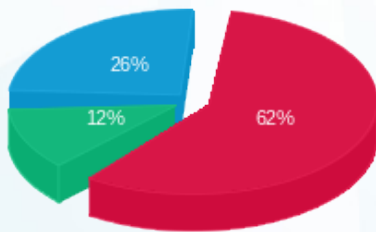

06/08/23 תאריך הפקה:
31/07/23 תאריך קריאה נוכחית:
01/07/23 תאריך קריאה קודמת:

שם דייר: עגול קומה 49 מרכז מבקרים חיוני
שם אתר: מרכז עזריאלי תל אביב

לקוח/ה נכבד/ה, אנו מתכבדים להגיש את חישוב צריכת החשמל לתקופה 01/07/23 - 31/07/23:

עגול קומה 49 מרכז מבקרים חיוני - 6 - 00015934(3x25)

סוג תעריף	סוג צריכה	קריאה קודמת	קריאה נוכחית	סה"כ צריכה בקוט"ש	מחיר לקוט"ש בא"ג	סה"כ לתשלום
פרטי חשבון עבור תאריכים:						
777	פסגה	01/07/23	31/07/23	271.67	141.31	383.89 ₪
778	גבע	18,817.14	18,995.60	178.45	41.15	73.43 ₪
779	שפל	51,093.75	51,476.86	383.11	41.15	157.65 ₪

סה"כ לדיר:

פסגה	גבע	שפל	סה"כ	שיא ביקוש
271.67	178.45	383.11	833.23	2.08
₪ 383.89	₪ 73.43	₪ 157.65	₪ 614.98	

סה"כ צריכה
סה"כ לתשלום

210.98 ₪	תשלום קבוע	
5.03 ₪	תשלום עבור גודל חיבור בKVA (3x25)	
830.98 ₪	סה"כ לתשלום	לא כולל מע"מ

התפלגות חיוב בש"ח לפי תעו"ז