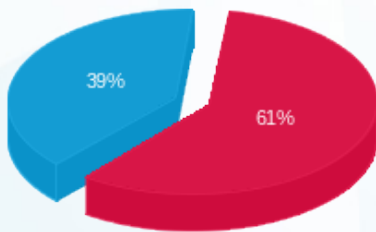

06/08/23 תאריך הפקה:
31/07/23 תאריך קריאה נוכחית:
01/07/23 תאריך קריאה קודמת:

שם דייר: B10 - Lady comfort
שם אתר: עזריאלי רמלה

לקוח/ה נכבד/ה, אנו מתכבדים להגיש את חישוב צריכת החשמל לתקופה 01/07/23 - 31/07/23:

8 - 14118693 (3x63)

סוג תעריף	סוג צריכה	קריאה קודמת	קריאה נוכחית	סה"כ צריכה בקוט"ש	מחיר לקוט"ש בא"ג	סה"כ לתשלום
פרטי חשבון עבור תאריכים:						
777	פסגה	01/07/23	31/07/23	86.00	141.31	121.53 ₪
778	גבע	5,026.70	5,026.70	0.00	41.15	0.00 ₪
779	שפל	8,067.50	8,259.70	192.20	41.15	79.09 ₪

סה"כ לדייר:

פסגה	גבע	שפל	סה"כ	שיא ביקוש
86.00	0.00	192.20	278.20	1.11
121.53 ₪	0.00 ₪	79.09 ₪	200.62 ₪	

סה"כ צריכה
סה"כ לתשלום

210.98 ₪	תשלום קבוע	
12.66 ₪	תשלום עבור גודל חיבור בKVA (3x63)	
424.26 ₪	סה"כ לתשלום	לא כולל מע"מ

התפלגות חיוב בש"ח לפי תעו"ז