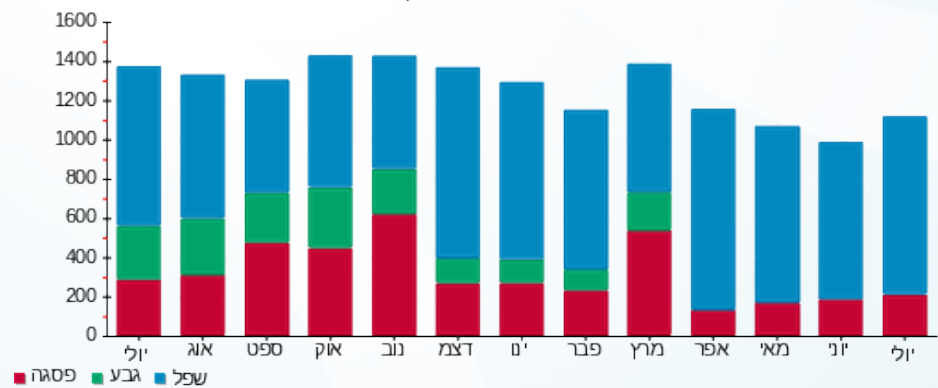

סה"כ לדייר:

פסגה	גבע	שפל	סה"כ	שיא ביקוש
197.70	0.00	909.50	1,107.20	1.92
279.37 ₪	0.00 ₪	374.26 ₪	653.63 ₪	

סה"כ צריכה

סה"כ לתשלום

210.98 ₪	תשלום קבוע	
12.66 ₪	תשלום עבור גודל חיבור בKVA (3x63)	
877.27 ₪	סה"כ לתשלום	לא כולל מע"מ

התפלגות חיוב בש"ח לפי תע"ז

- פסגה (279.37 ₪)
- גבע (0.00 ₪)
- שפל (374.26 ₪)

הסטוריית צריכה בקוט"ש

- פסגה
- גבע
- שפל