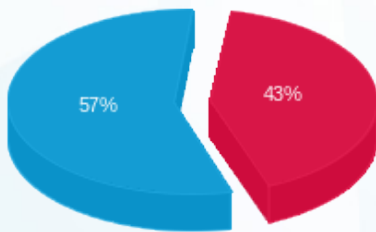

לקוח/ה נכבד/ה, אנו מתכבדים להגיש את חישוב צריכת החשמל לתקופה 01/07/23 - 31/07/23:

B63 רינאר משחקים - 9 - 14086121(3x63)

סוג תעריף	סוג צריכה	קריאה קודמת	קריאה נוכחית	סה"כ צריכה בקוט"ש	מחיר לקוט"ש בא"ג	סה"כ לתשלום
פרטי חשבון עבור תאריכים:						
777	פסגה	01/07/23	31/07/23	197.70	141.31	279.37 ₪
778	גבע	9,778.90	9,778.90	0.00	41.15	0.00 ₪
779	שפל	19,898.10	20,807.60	909.50	41.15	374.26 ₪

סה"כ לדייר:

פסגה	גבע	שפל	סה"כ	שיא ביקוש
197.70	0.00	909.50	1,107.20	1.92
279.37 ₪	0.00 ₪	374.26 ₪	653.63 ₪	

סה"כ צריכה

סה"כ לתשלום

210.98 ₪	תשלום קבוע	
12.66 ₪	תשלום עבור גודל חיבור בKVA (3x63)	
877.27 ₪	סה"כ לתשלום	לא כולל מע"מ

התפלגות חיוב בש"ח לפי תע"ז

- פסגה (279.37 ₪)
- גבע (0.00 ₪)
- שפל (374.26 ₪)

הסטוריית צריכה בקוט"ש

- פסגה
- גבע
- שפל