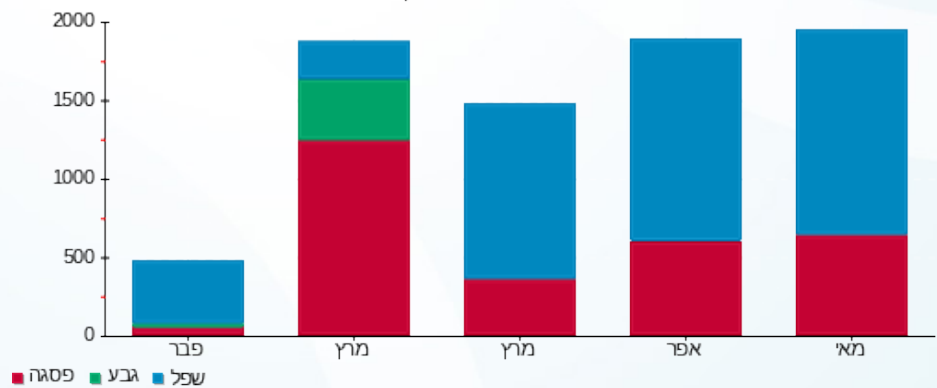

B7 - ביגוד - 14 - 13080889(3x80)

סה"כ לתשלום	מחיר לקוט"ש בא"ג	סה"כ צריכה בקוט"ש	קריאה נוכחית	קריאה קודמת	סוג צריכה	סוג תעריף
			31/07/23	01/07/23		פרטי חשבון עבור תאריכים:
₪ 995.39	141.31	704.40	83,075.90	82,371.50	פסגה	777
₪ 0.00	41.15	0.00	30,482.90	30,482.90	גבע	778
₪ 634.57	41.15	1,542.10	36,761.40	35,219.30	שפל	779

סה"כ לדייר:

שיא ביקוש	סה"כ	שפל	גבע	פסגה
6.65	2,246.50	1,542.10	0.00	704.40
	₪ 1,629.96	₪ 634.57	₪ 0.00	₪ 995.39

סה"כ צריכה

סה"כ לתשלום

₪ 210.98	תשלום קבוע	
₪ 16.08	תשלום עבור גודל חיבור בKVA (3x80)	
₪ 1,857.02	סה"כ לתשלום	לא כולל מע"מ

התפלגות חיוב בש"ח לפי תעו"ז

■ פסגה (₪ 995.39)
■ גבע (₪ 0.00)
■ שפל (₪ 634.57)

הסטוריית צריכה בקוט"ש

■ פסגה ■ גבע ■ שפל