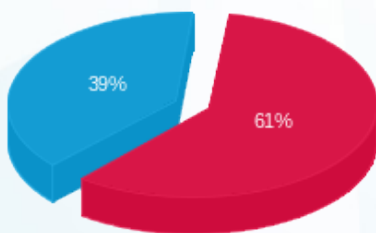

B7 - ביגוד - 14 - 13080889(3x80)

סה"כ לתשלום	מחיר לקוט"ש בא"ג	סה"כ צריכה בקוט"ש	קריאה נוכחית	קריאה קודמת	סוג צריכה	סוג תעריף
			31/07/23	01/07/23		פרטי חשבון עבור תאריכים:
₪ 995.39	141.31	704.40	83,075.90	82,371.50	פסגה	777
₪ 0.00	41.15	0.00	30,482.90	30,482.90	גבע	778
₪ 634.57	41.15	1,542.10	36,761.40	35,219.30	שפל	779

סה"כ לדייר:

שיא ביקוש	סה"כ	שפל	גבע	פסגה
6.65	2,246.50	1,542.10	0.00	704.40
	₪ 1,629.96	₪ 634.57	₪ 0.00	₪ 995.39

סה"כ צריכה

סה"כ לתשלום

₪ 210.98	תשלום קבוע	
₪ 16.08	תשלום עבור גודל חיבור בKVA (3x80)	
₪ 1,857.02	סה"כ לתשלום	לא כולל מע"מ

התפלגות חיוב בש"ח לפי תעו"ז

■ פסגה (₪ 995.39)
■ גבע (₪ 0.00)
■ שפל (₪ 634.57)

הסטוריית צריכה בקוט"ש

■ פסגה ■ גבע ■ שפל