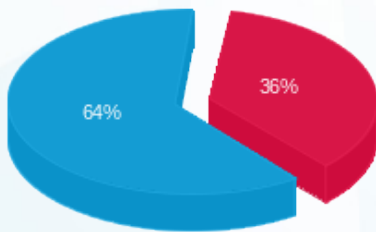

סה"כ לדייר:

פסגה	גבע	שפל	סה"כ	שיא ביקוש
436.20	0.00	2,627.90	3,064.10	16.93
616.39 ₪	0.00 ₪	1,081.38 ₪	1,697.78 ₪	

סה"כ צריכה

סה"כ לתשלום

210.98 ₪	תשלום קבוע	
16.08 ₪	תשלום עבור גודל חיבור בKVA (3x80)	
1,924.84 ₪	סה"כ לתשלום	לא כולל מע"מ

התפלגות חיוב בש"ח לפי תעו"ז

■ פסגה (616.39 ₪)  
■ גבע (0.00 ₪)  
■ שפל (1,081.38 ₪)

הסטוריית צריכה בקוט"ש