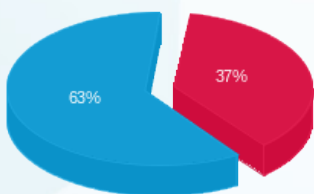

זיכוי בגין חודש 06.2023

הערה	סה"כ לתשלום
זיכוי בגין חודש 06.2023	281.22 ₪

סה"כ לדייר:

פסגה	גבע	שפל	סה"כ	שיא ביקוש
146.90	0.00	844.00	990.90	9.99
207.58 ₪	0.00 ₪	347.31 ₪	273.67 ₪	

סה"כ צריכה
סה"כ לתשלום

לא כולל מע"מ	סה"כ לתשלום	תשלום עבור גודל חיבור בKVA (3x80)	תשלום קבוע
500.73 ₪			210.98 ₪
			16.08 ₪

31072330614

התפלגות חיוב בש"ח לפי תעו"ז

פסגה (207.58 ₪) ■
גבע (0.00 ₪) ■
שפל (347.31 ₪) ■

הסטוריית צריכה בקוט"ש