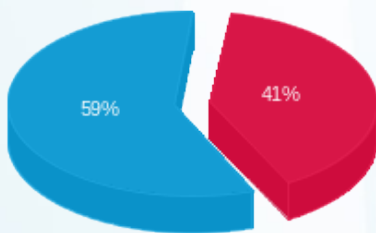

10/08/23

תאריך הפקה:

שם דייר: ק.16 גוגל לוח ראשי מ"א פס 4
שם אתר: בית אלקו

31/07/23

תאריך קריאה נוכחית:

01/07/23

תאריך קריאה קודמת:

לקוח/ה נכבד/ה, אנו מתכבדים להגיש את חישוב צריכת החשמל לתקופה 01/07/23 - 31/07/23:

ק.16 גוגל לוח ראשי מ"א פס 4 - 1 (3x200)81026242

סוג תעריף	סוג צריכה	קריאה קודמת	קריאה נוכחית	סה"כ צריכה בקוט"ש	מחיר לקוט"ש בא"ג	סה"כ לתשלום
		01/07/23	31/07/23			
777	פסגה	225,561.60	226,099.20	537.60	141.31	759.68 ₪
778	גבע	85,124.40	85,124.40	0.00	41.15	0.00 ₪
779	שפל	238,911.00	241,601.40	2,690.40	41.15	1,107.10 ₪

סה"כ לדייר:

פסגה	גבע	שפל	סה"כ	שיא ביקוש
537.60	0.00	2,690.40	3,228.00	19.80
759.68 ₪	0.00 ₪	1,107.10 ₪	1,866.78 ₪	

סה"כ צריכה
סה"כ לתשלום

תשלום קבוע	תשלום עבור גודל חיבור בKVA (3x200)	סה"כ	מע"מ 17.00%	סה"כ לתשלום	כולל מע"מ
0.00 ₪	40.20 ₪	1,906.98 ₪	324.19 ₪	2,231.17 ₪	

התפלגות חיוב בש"ח לפי תעו"ז