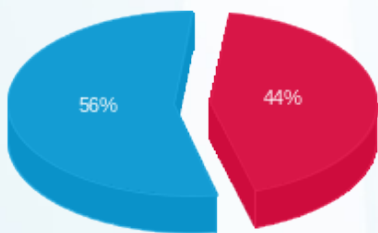

10/08/23 תאריך הפקה:
31/07/23 תאריך קריאה נוכחית:
01/07/23 תאריך קריאה קודמת:

שם דייר: ק. 30 גוגל מ"א
שם אתר: בית אלקו

לקוח/ה נכבד/ה, אנו מתכבדים להגיש את חישוב צריכת החשמל לתקופה 01/07/23 - 31/07/23:

ק. 30 מ"א - 2 - 81009505 (3x320)

סוג תעריף	סוג צריכה	קריאה קודמת	קריאה נוכחית	סה"כ צריכה בקוט"ש	מחיר לקוט"ש בא"ג	סה"כ לתשלום
פרטי חשבון עבור תאריכים:						
		01/07/23	31/07/23			
777	פסגה	1,076,064.11	1,077,609.06	1,544.96	141.31	2,183.18 ₪
778	גבע	513,357.45	513,357.45	0.00	41.15	0.00 ₪
779	שפל	1,473,139.00	1,479,840.56	6,701.56	41.15	2,757.69 ₪

סה"כ לדייר:

פסגה	גבע	שפל	סה"כ	שיא ביקוש
1,544.96	0.00	6,701.56	8,246.52	19.50
2,183.18 ₪	0.00 ₪	2,757.69 ₪	4,940.87 ₪	

סה"כ צריכה
סה"כ לתשלום

0.00 ₪	תשלום קבוע	
64.32 ₪	תשלום עבור גודל חיבור ב KVA (3x320)	
5,005.19 ₪	סה"כ	
850.88 ₪	מע"מ 17.00%	
5,856.08 ₪	סה"כ לתשלום	כולל מע"מ

התפלגות חיוב בש"ח לפי תעו"ז