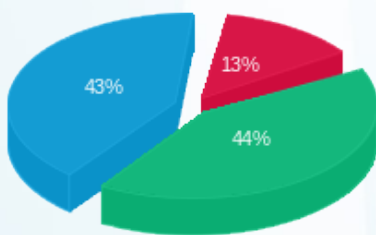

סה"כ לדייר:

פסגה	גבע	שפל	סה"כ	שיא ביקוש
41.04	56.88	104.76	202.68	1.79
16.89	55.96	54.12	126.97	

סה"כ צריכה

סה"כ לתשלום

20.96	תשלום קבוע תשלום עבור גודל חיבור בKVA (3x63) סה"כ מע"מ 17.00%	סה"כ לתשלום
12.66		
160.59		
27.30		
187.89	כולל מע"מ	

התפלגות חיוב בש"ח לפי תעו"ז

■ פסגה (16.89 ₪)
■ גבע (55.96 ₪)
■ שפל (54.12 ₪)

הסטוריית צריכה בקוט"ש