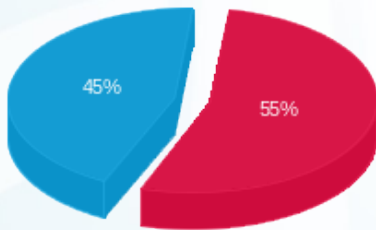

ציבורי ומא

סה"כ לתשלום	מחיר לקוט"ש בא"ג	סה"כ צריכה בקוט"ש	קריאה נוכחית	קריאה קודמת	סוג צריכה	סוג תעריף
			31/07/23	01/07/23	פרטי חשבון עבור תאריכים:	
127.10 ₪	141.31	89.942			פסגה	777
0.00 ₪	41.15	0.000			גבע	778
96.21 ₪	41.15	233.791			שפל	779

תשלום עבור גודל חיבור

סה"כ לתשלום	הערה
239.57 ₪	תשלום עבור גודל חיבור

סה"כ לדייר:

שיא ביקוש	סה"כ	שפל	גבע	פסגה	סה"כ צריכה
19.60	8,581.33	6,333.39	0.00	2,247.94	סה"כ לתשלום
	6,022.33 ₪	2,606.19 ₪	0.00 ₪	3,176.57 ₪	

230.00 ₪	תשלום קבוע	
6,252.33 ₪	סה"כ לתשלום	לא כולל מע"מ

התפלגות חיוב בש"ח לפי תעו"ז